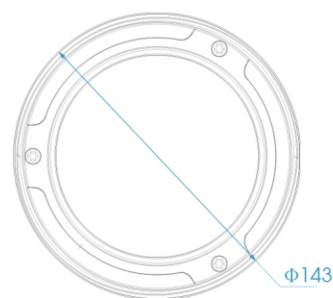

## KLUCZOWE CECHY

- Przetwornik STARLIGHT o niesamowitej czułości - 0.002Lux
- Funkcja Super WDR do 140dB
- Wydajny algorytm kompresji obrazu H.265
- Zintegrowany obiektyw typu MotorZoom (z Auto Focus)
- Funkcja Dzień/Noc z mechanicznie usuwanym filtrem ICR
- Web server z możliwością obsługi przez IE/Firefox/Chrome/Safari
- Wbudowany 3D-DNR, Maski prywatności, Detekcja ruchu
- Obudowa hermetyczna IP66 o klasie wandaloodporności IK10
- Port kart Micro SD/SDHC/SDXC dla zapisu lokalnego
- Zintegrowany oświetlacz IR LED o efektywnym zasięgu 30m
- Kompatybilność ze standardem PoE 802.3af
- Wbudowany mikrofon
- Obsługa protokołu ONVIF Profile S

## WYMIARY (mm)